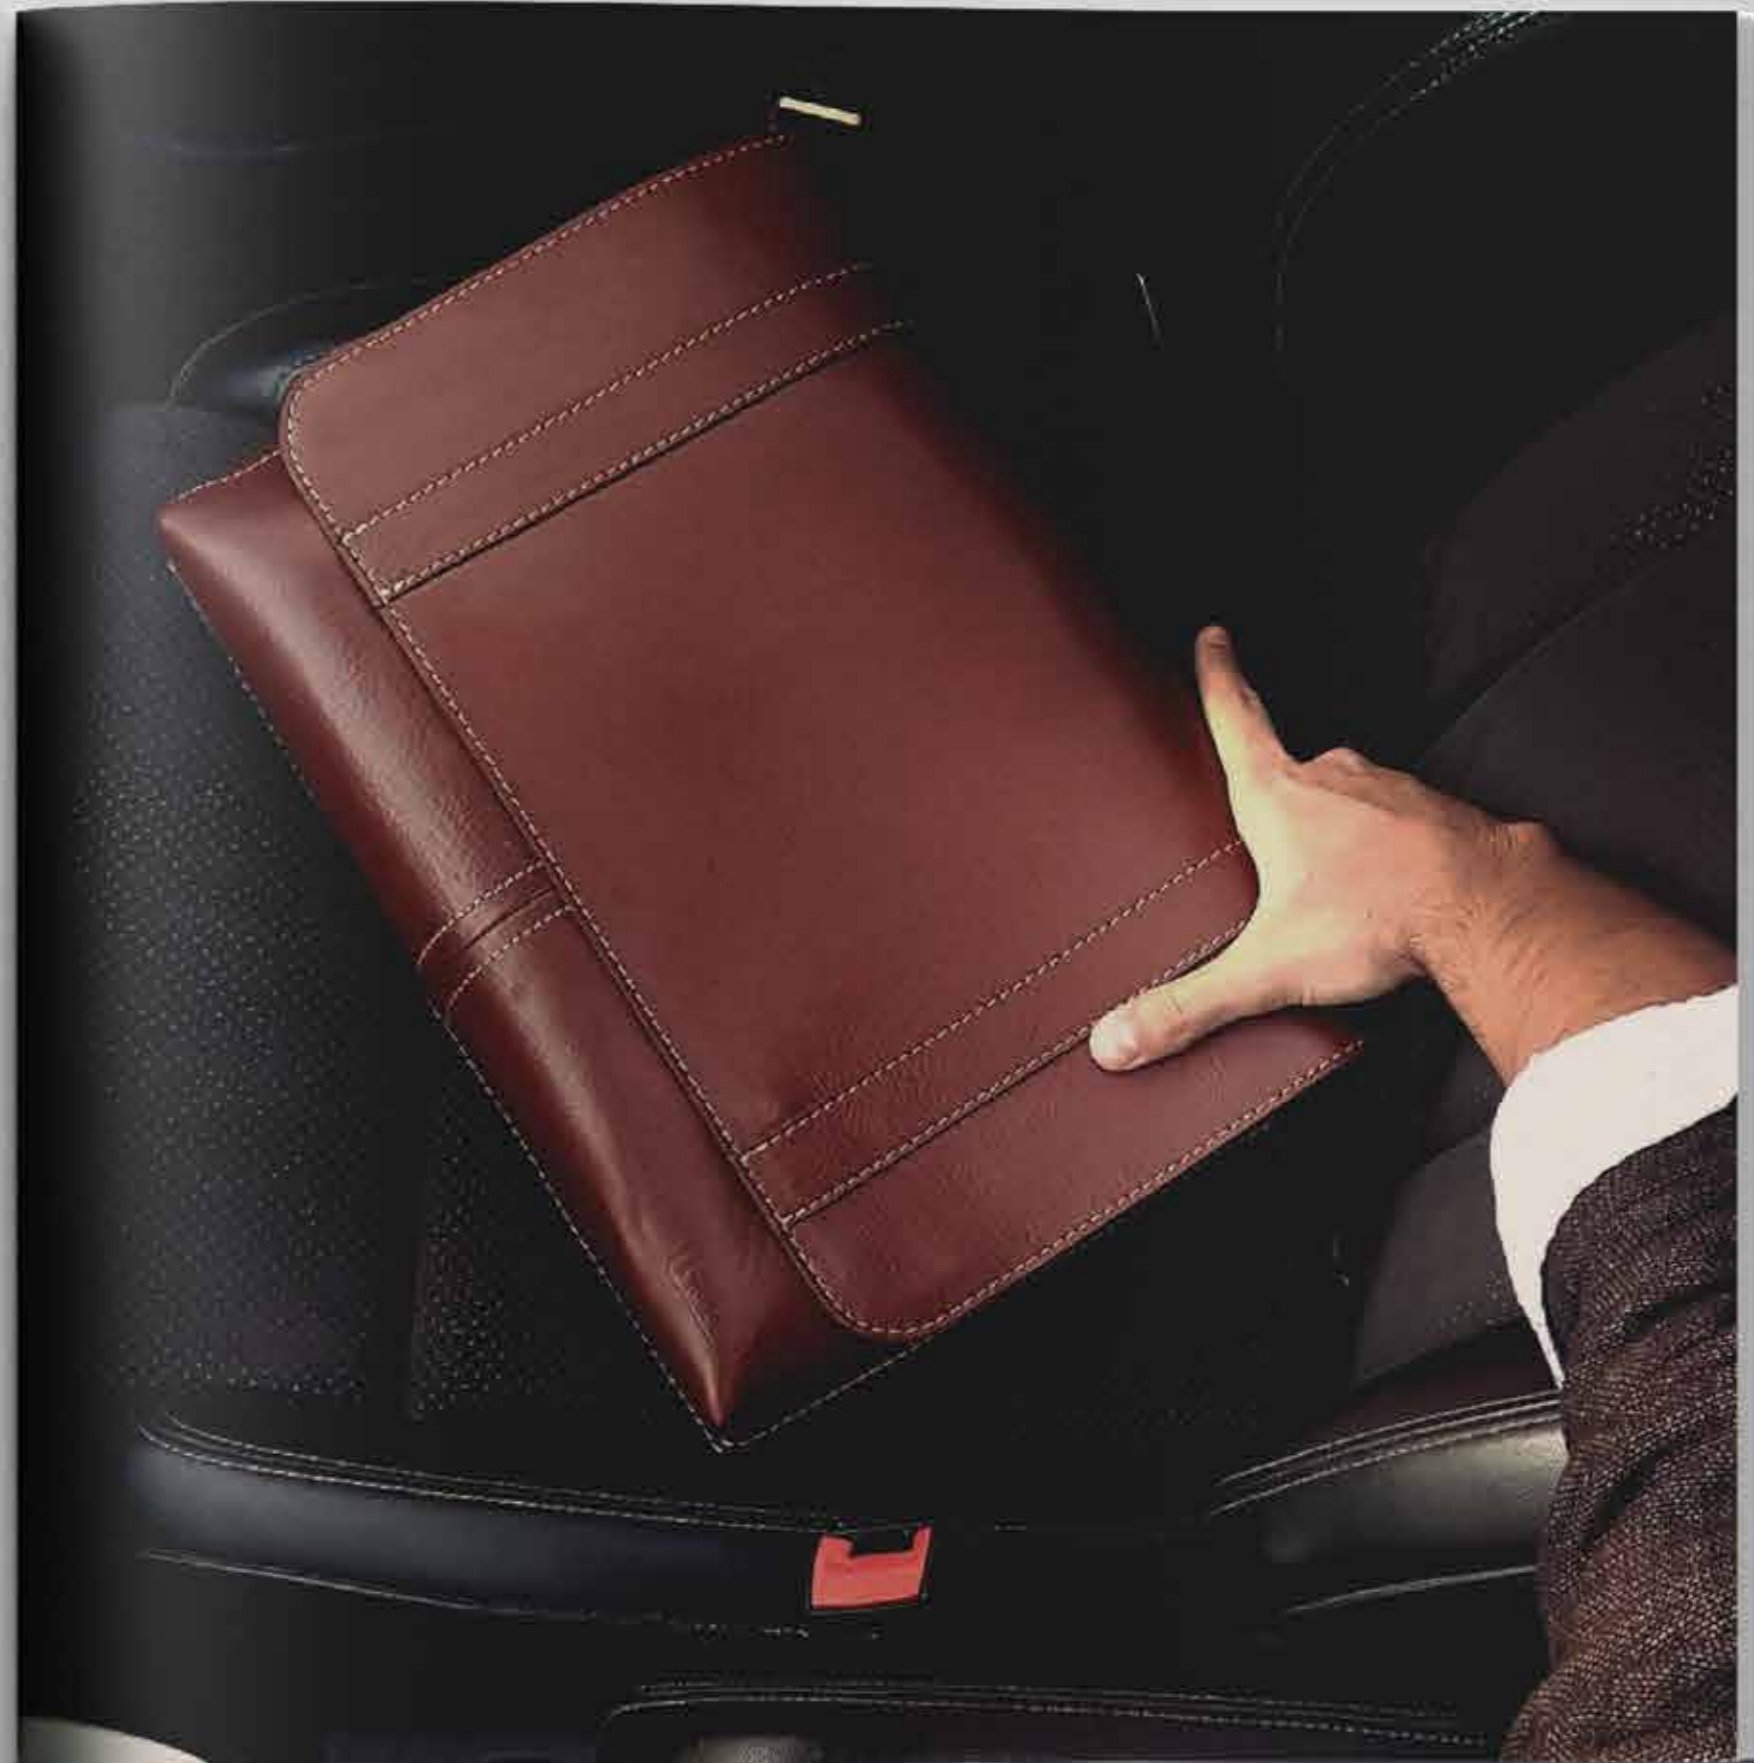

DISPONIBLE EN COULEURS : ● MARRON

CAR

MATIÈRE
DIMENSION
NOMBRE
NOMBRE
TYPE DE P
ACCESSOI
GENRE : UN

DISPONIBLI

SACOCHÉ 72939

MATIÈRE : CUIR VÉRITABLE / ZIPPER CUIR
DIMENSION : 21 x 22 x 7 cm
NOMBRE DE COMPARTIMENTS : 1
NOMBRE DE POCHE : 3 (3 EX)
TYPE DE PORTE : BANDOULIÈRE
GENRE : UNISEXE